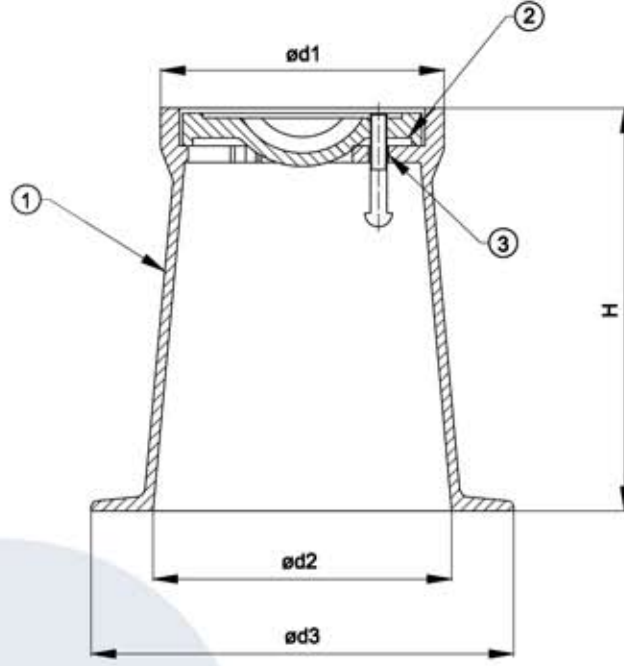

Surface Box Buşakle Takımı

MALZEME ÖZELLİKLERİ / MATERIALS				
PARÇA NO	PARÇA ADI	PART NAME	MALZEME	MATERIAL
1	KAZAN	SURFACE BOX	GG25	GG25
2	KAPAK	COVER	GG25	GG25
3	PİM	PIN	St 37	St 37

BUŞAKLE TAKIMI / Surface Box				
	Ød1	Ød2	Ød3	H
1	Ø112	Ø102	Ø172	252.5
2	Ø173	Ø183	Ø259	246.5