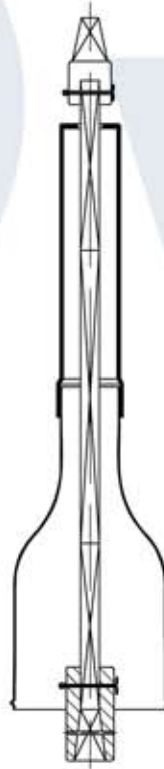

Surface Box Buşakle Takımı

MALZEME ÖZELLİKLERİ / MATERIALS				
PARÇA NO	PARÇA ADI	PART NAME	MALZEME	MATERIAL
1	KAZAN	SURFACE BOX	GG25	GG25
2	KAPAK	COVER	GG25	GG25
3	PİM	PIN	St 37	St 37

BUŞAKLE TAKIMI / Surface Box				
	Ød1	Ød2	Ød3	H
1	Ø112	Ø102	Ø172	252.5
2	Ø173	Ø183	Ø259	246.5