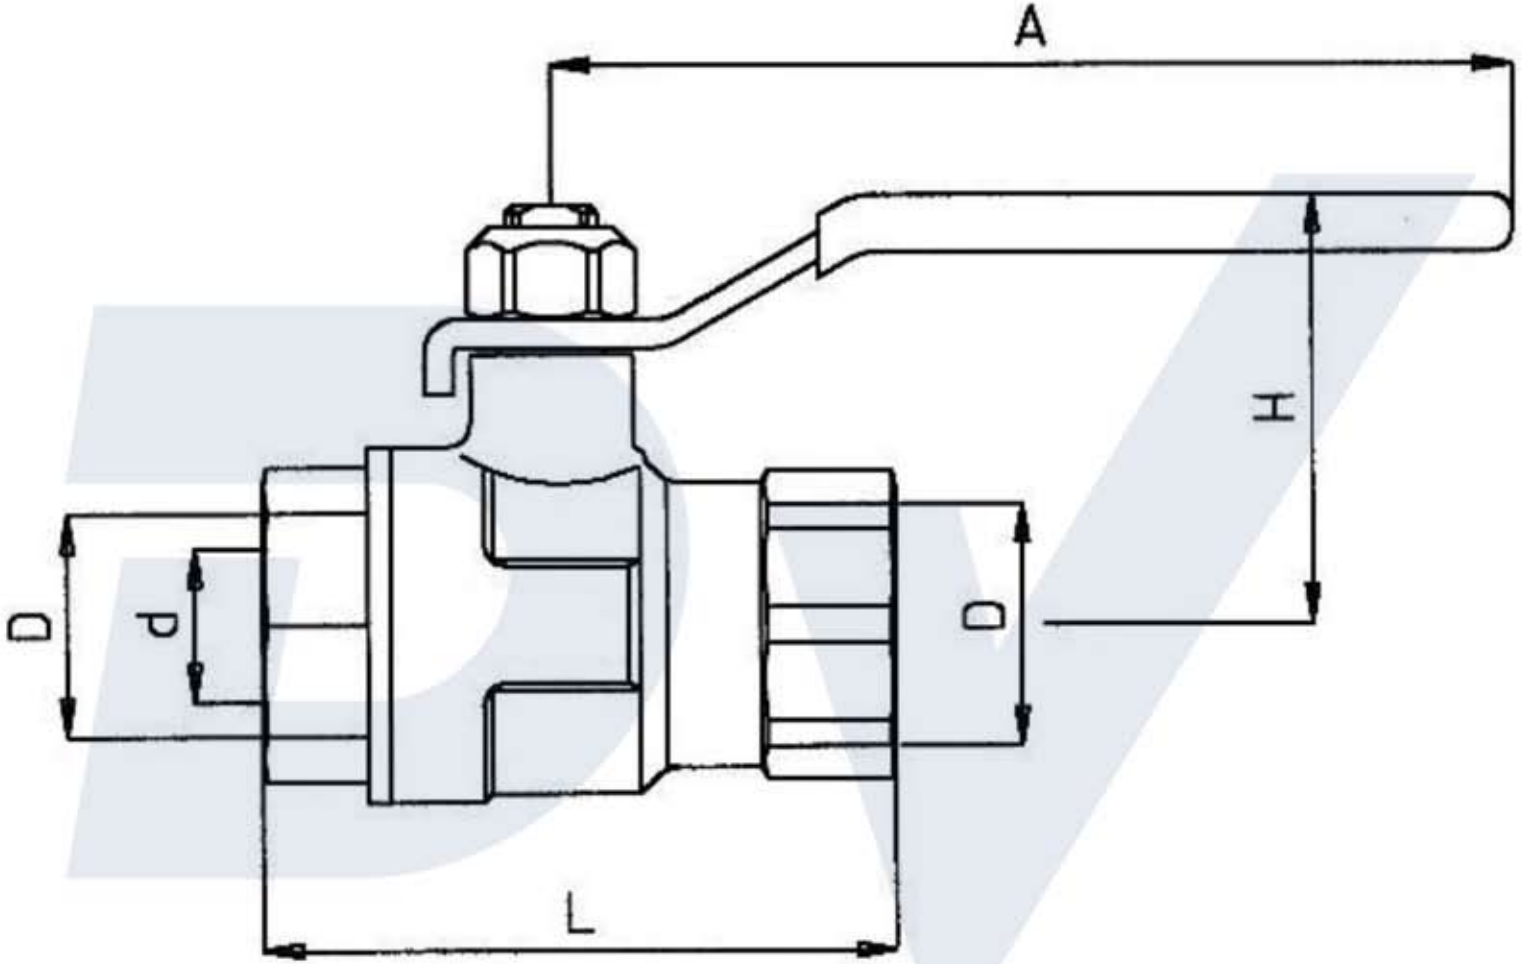

BRASS BALL VALVE

PİRİNÇ KÜRESEL VANA

D	d	L	A	H
G 1/2"	14	59	83	37
G 3/4"	19	68	83	40,5
G 1"	24	83	114	46,5
G 1 1/4"	30	98	154,5	64,3
G 1 1/2"	38	108	154,5	69,3
G 2"	47	128	185	78,5